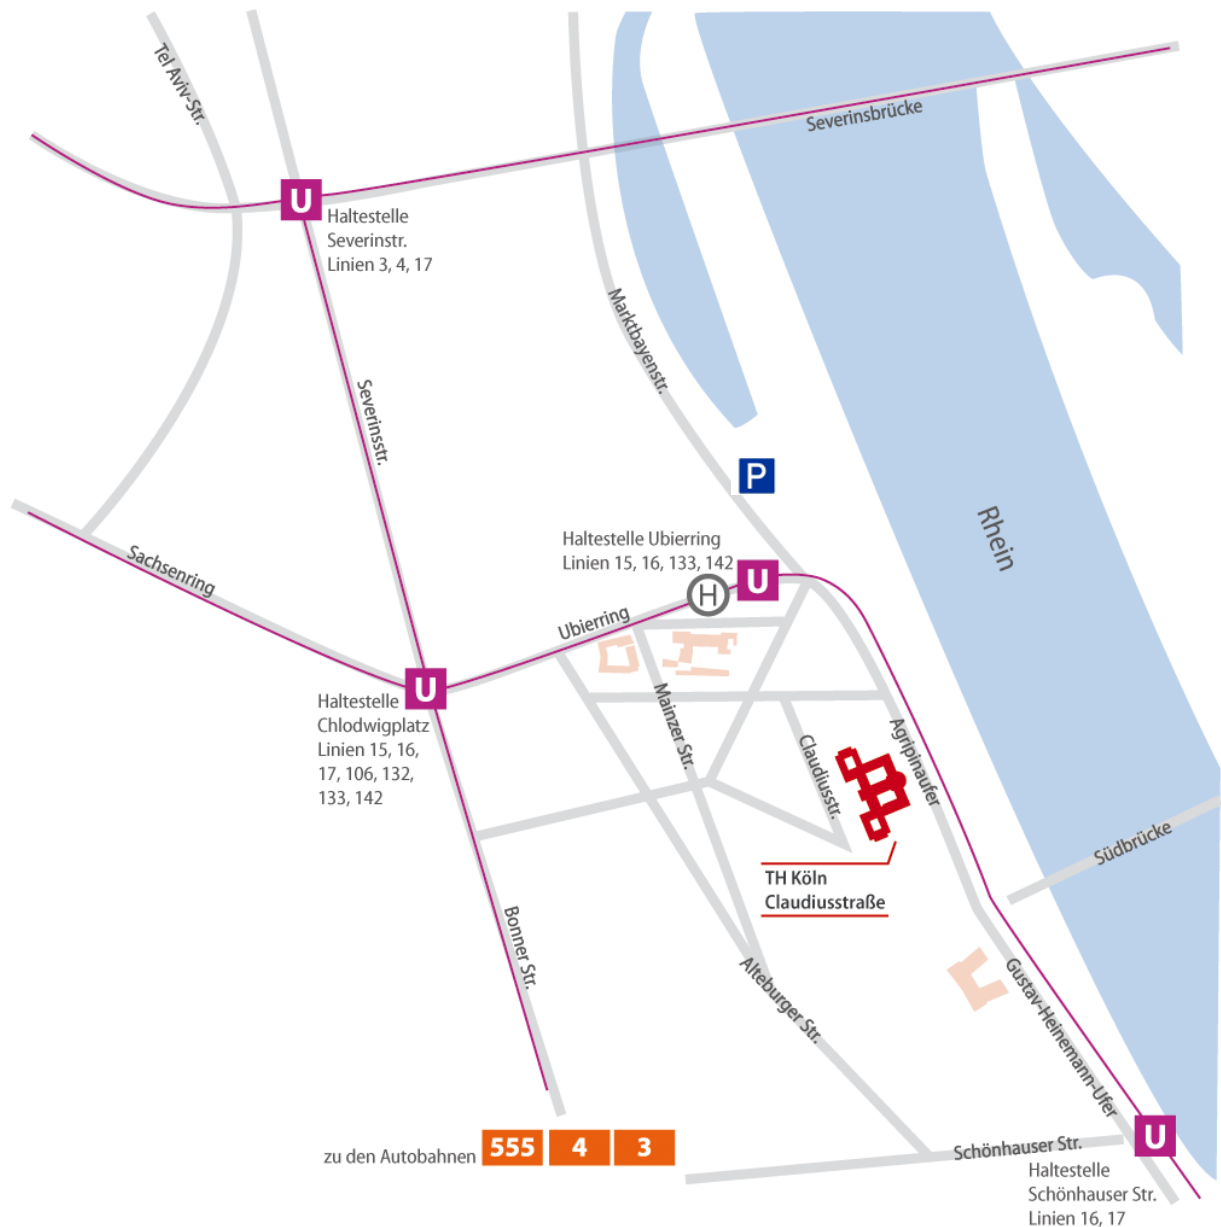

## Adresse

**Technische Hochschule Köln**  
Campus Südstadt, in der Rotunde  
Claudiusstraße 1  
50678 Köln

Google Maps ([Link](#))

### Öffentlichen Verkehrsmittel:

- Straßenbahn Linie 15 oder 16 sowie die Buslinien 133 oder 142, Haltestelle „**Ubiering**“

### Parkmöglichkeiten (kostenpflichtig):

- P** • Parkhaus Rheinauhafen APCOA, Harry-Blum-Platz 2 (fußläufig 5-10 Minuten), [Link](#)
- alternativ in der Claudiusstraße oder näherer Umgebung sind kostenpflichtige Parktaschen verfügbar